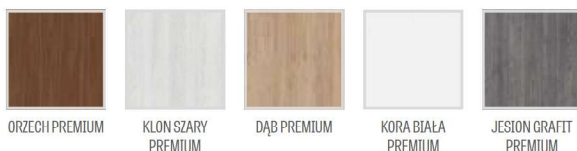

SZKLENIE

- szyba decormat mleczna lub za dopłatą szkło klejone VSG 221 szyba mleczna bezpieczna, obustronnie gładka
- możliwość zmiany strony szklenia na REWERS (AWERS szklenie standardowe)

DOSTĘPNE ROZWIĄZANIA (str. 119-130)

DOSTĘPNE SZEROKOŚCI SKRZYDEŁ

60 70 80 90 100

PREMIUM

560,00 zł* / 688,80 zł**

ORZECH PREMIUM

KLON SZARY PREMIUM

DĄB PREMIUM

KORA BIAŁA PREMIUM