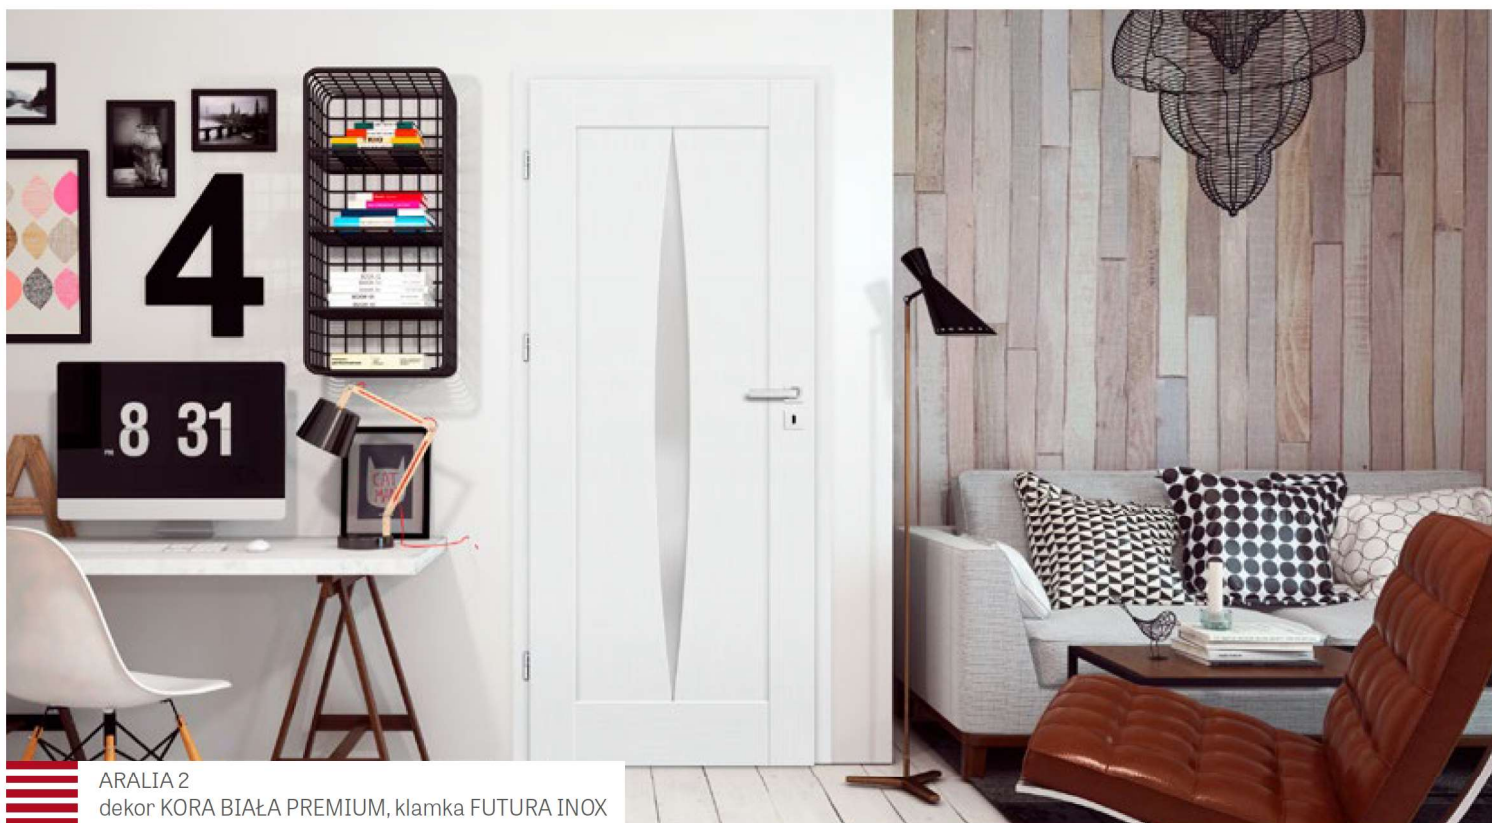

ARALIA

SKRZYDŁA DRZWIOWE WEWNĄTRZLOKALOWE RAMIAKOWE STILE PRZYLGOWE I BEZPRZYLGOWE

ARALIA 2
dekor KORA BIAŁA PREMIUM, klamka FUTURA INOX

ARALIA 1

ARALIA 2

ARALIA 3

Prezentowany model ARALIA 1 w okleinie KORA BIAŁA PREMIUM z klamką FUTURA INOX

KONSTRUKCJA

- skrzydło przylgowe lub bezprzylgowe wykonane w technologii ramiakowej STILE
- ramiaki pionowe z warstwowo klejonego drewna obłożone cienkimi płytami HDF pokryte okleiną PREMIUM
- płyciny z płyty HDF o grubości 16 mm pokryte okleiną PREMIUM (ustojenie pionowe)

OKUCIA

- trzy srebrne zawiasy 2-czopowe z regulacją w płaszczyźnie poziomej w skrzydle przylgowym
- trzy ukryte zawiasy w skrzydle bezprzylgowym
- zamek zasuwkowy w skrzydle przylgowym i magnetyczny w skrzydle bezprzylgowym na klucz, wkładkę patentową, oszczędnościowy lub z blokadą